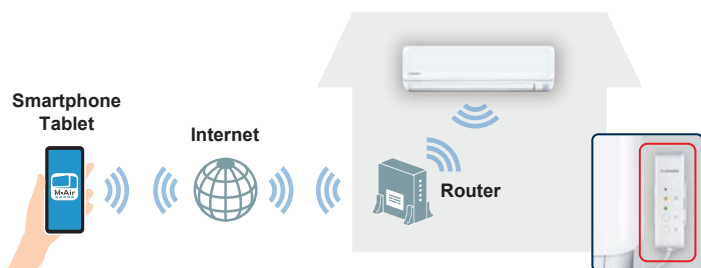

Διαμόρφωση συστήματος

* Για τις μονάδες που δεν περιλαμβάνουν ασύρματο LAN, η λειτουργία μπορεί να χρησιμοποιηθεί υποθέτοντας μια επιλογή (WF-RAC)

*Το SC-BIKN2-E δεν μπορεί να χρησιμοποιηθεί ταυτόχρονα για τη διαμόρφωση του συστήματος.

Μοντέλο: WF-RAC

*Το Android είναι σήμα κατατεθέν της Google LLC. Το IOS είναι σήμα κατατεθέν της Cisco στις ΗΠΑ και άλλες χώρες και χρησιμοποιείται κατόπιν άδειας.