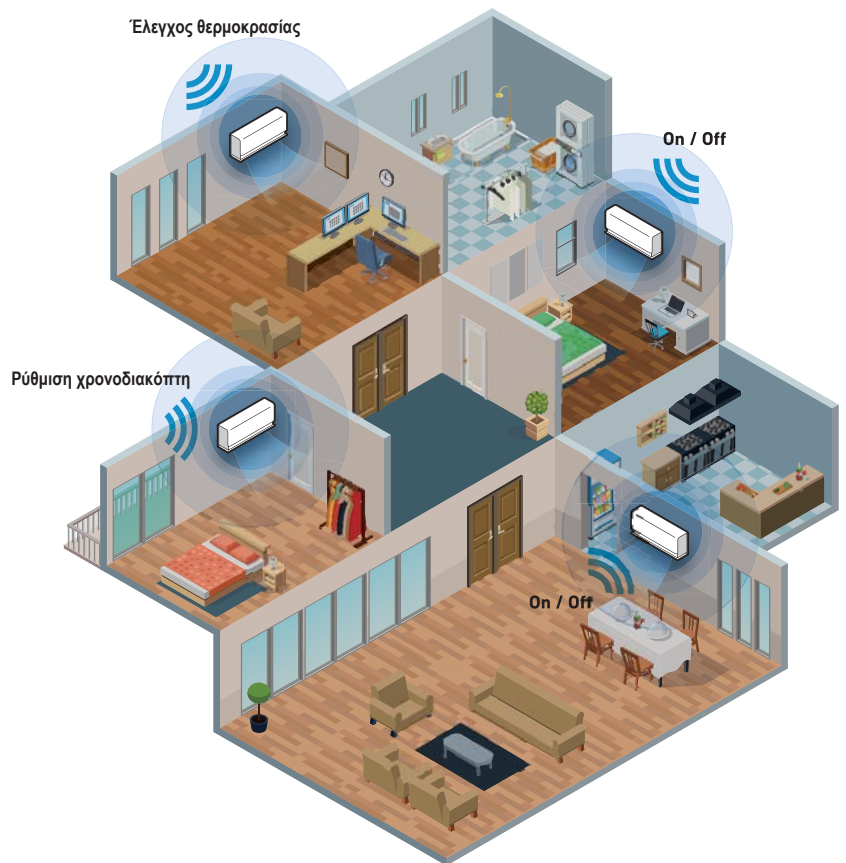

# Ασύρματο Σύστημα Ελέγχου

**Ελέγξτε το σύστημα κλιματισμού σας από οπουδήποτε, οποτεδήποτε**

Εάν ενεργοποιήσετε το σύστημα κλιματισμού ενώ είστε εν κινήσει, θα νιώσετε άνετα όταν επιστρέψετε στο σπίτι. Ακόμα και αν ξεχάσετε να το απενεργοποιήσετε, μπορείτε να το απενεργοποιήσετε ενώ θα είστε εκτός σπιτιού.

## Μοντέλα με ενσωματωμένο σύστημα ελέγχου μέσω Wi-Fi

Το σύστημα ελέγχου μέσω Wi-Fi είναι στάνταρ εξοπλισμός

ZSX-WF

ZR-WF

ZS-WF